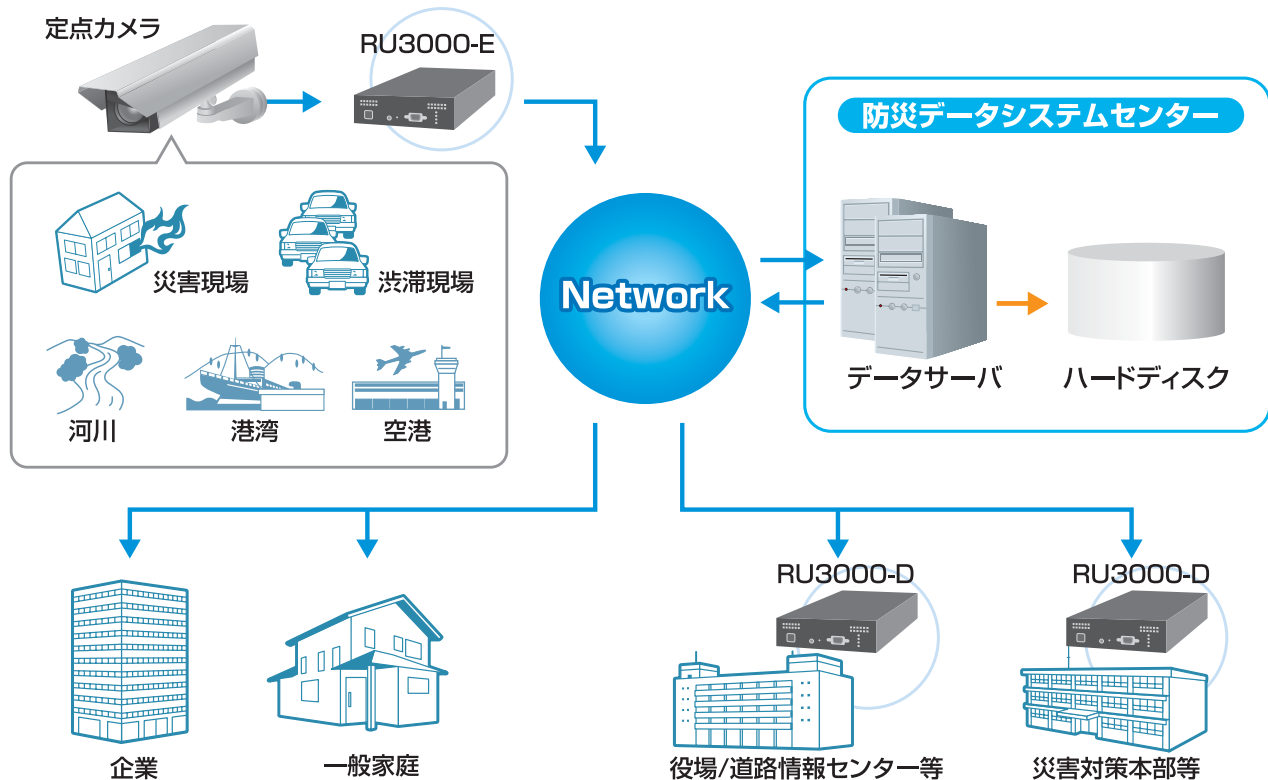

小型セットトップボックスタイプ MPEG-2 IPエンコーダ/デコーダ RU3000-E / RU3000-D

ソリューション例

特長

- ファンレス、安定駆動でメンテナンスフリーな高耐久性を実現
- 広範囲な温度範囲に対応 (操作環境温度:0-60℃)
- 小型1/3Uラックサイズ
- 低遅延化を実現 (約300msec)、スムーズな遠隔制御
- ネットワーク機能を大幅に強化
 - ・IPv4/IPv6対応
 - ・誤り訂正機能 (FEC) 搭載
 - ・高性能 暗号化 (128ビット共通鍵暗号 Camellia)
- 遠隔機器制御対応 RS-232C/RS-422パススルー機能搭載
- デコーダからエンコーダへの上り音声機能