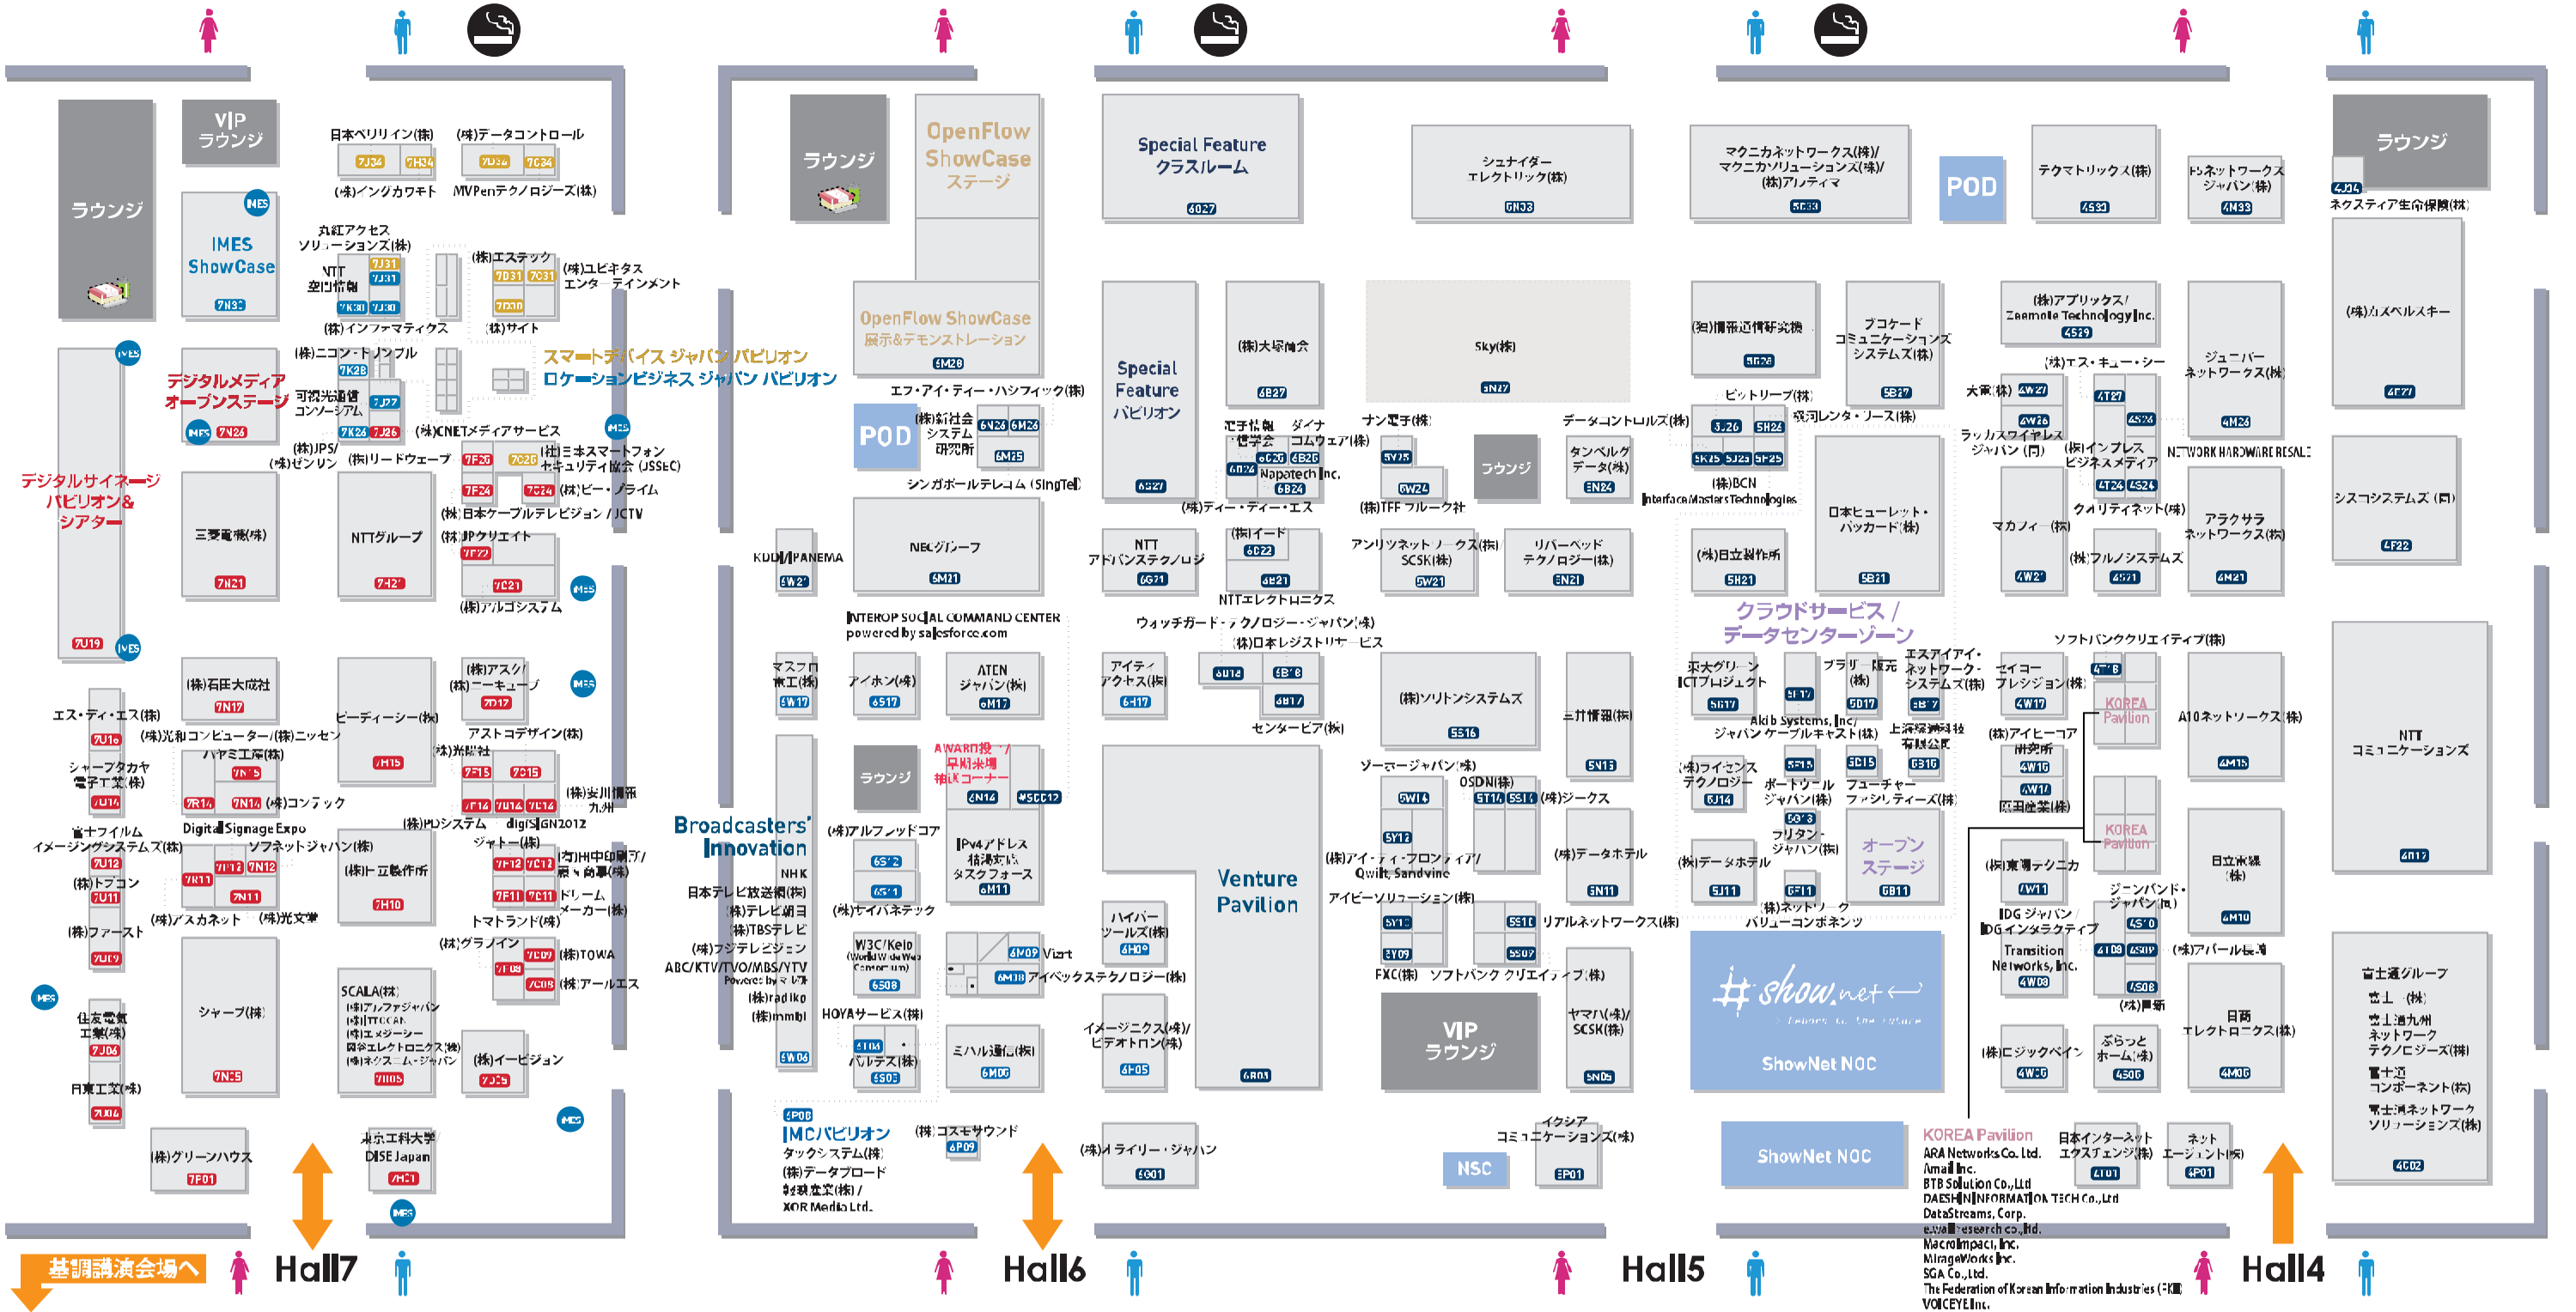

出展社ブースカラー

● Interop Tokyo ● IMC Tokyo ● Digital Signage Japan ● Smart Device Japan ● Location Business Japan

(喫煙可能時間)
6/13 Wed 10:30~18:00
6/14 Thu 10:00~18:00
6/15 Fri 10:00~17:00

基調講演会場へ

Hall7

Hall6

Hall5

Hall4